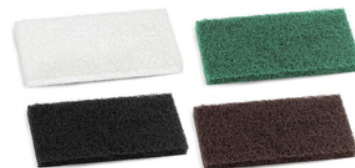

PAD Filmop 12 x 25 cm

Použití s držákem padu. Určeno na tvrdé
nečistoty.

Kódy:
bílý - 243.5222
hnědý - 243.5222G
černý - 243.5222H
zelený - 243.5222F